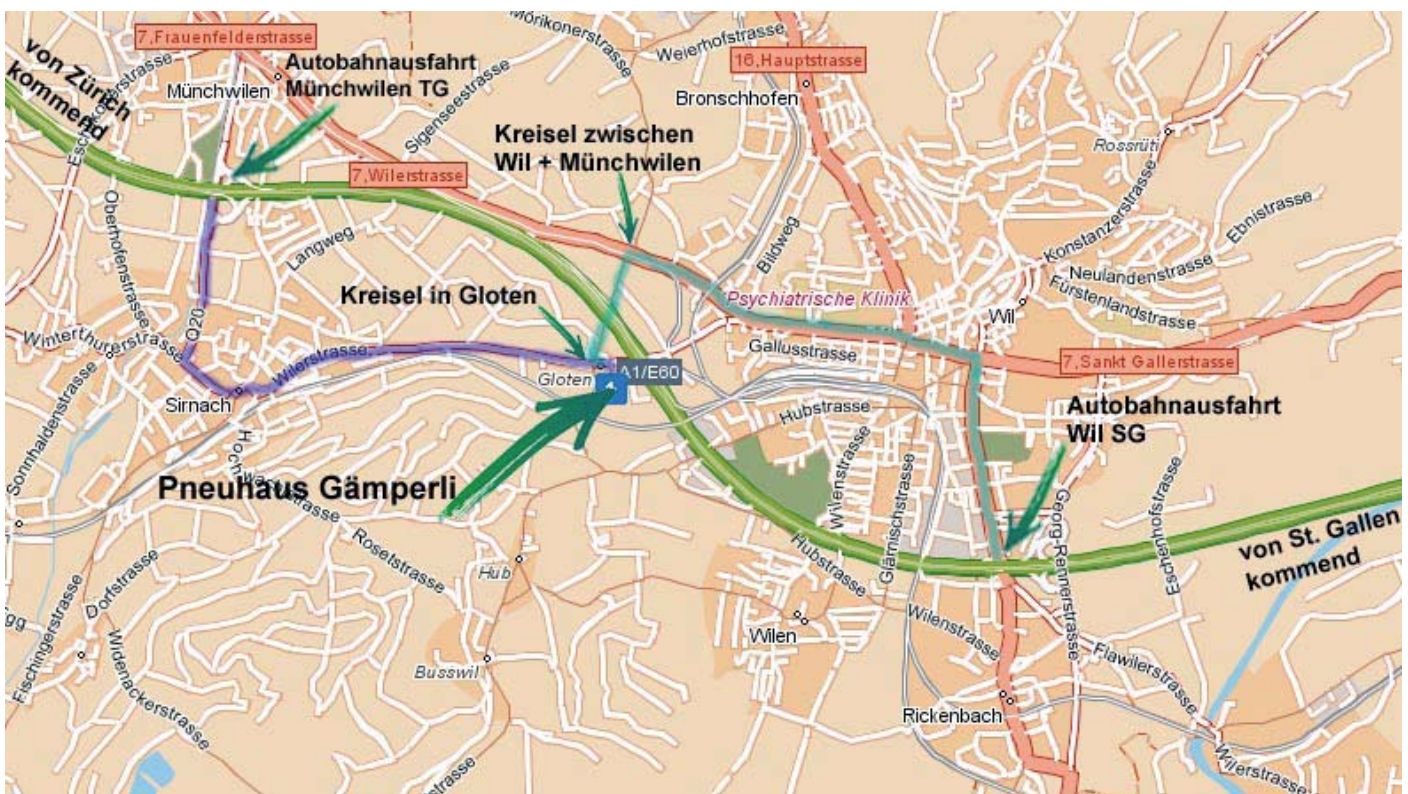

Von Zürich kommend

- Autobahnausfahrt Münchwilen
- Richtung Sirnach
- in Sirnach Richtung Wil
- Vor Wil Kreisel Richtung Wil und nach 100m rechts abbiegen
- Sie sind am Ziel

Von St. Gallen kommend

- Autobahnausfahrt Wil
- Durch Wil Richtung Frauenfeld
- Bei Kreisel Richtung Sirnach
- Kreisel in Gloten Richtung Wil und nach 100m rechts abbiegen.